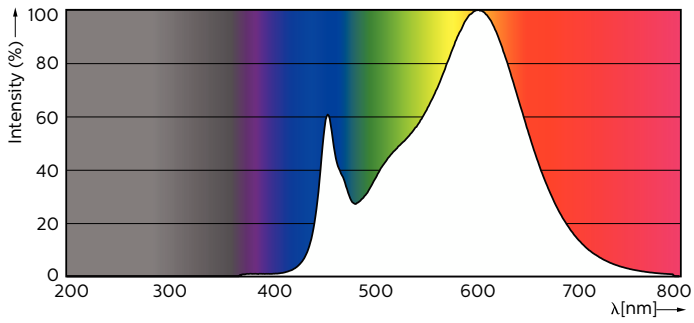

Advarsler og sikkerhed

- BEMÆRKNINGER: Den generelle energieffektivitet og lysfordeling i alle installationer hvor disse lyskilder anvendes, afhænger af installationens design.

Produkt data

Generelle oplysninger	
Sokkel	G13 ROT (Rotating) [Medium Bi-Pin Fluorescent]
CE-mærke	Ja
Opfylder kravene i EU RoHS	Ja
Nominel levetid (nom.)	75000 h
Interval mellem tænd/sluk	200000
Plan	Sphere
Plan	MASTER
Lysteknisk	
Farvekode	830 [CCT af 3000 K]
Spredningsvinkel (nom.)	160 °
Lysstrøm (nom.)	1000 lm
Farvebetegnelse	Hvid (WH)

Korreleret farvetemperatur (nom.)	3000 K
Lyseffekt (nominel) (nom.)	125 lm/W
Farveensartethed	<6
Farvegengivelsesindeks (nom.)	83
LLMF ved den nominelle levetids udløb (nom.)	70 %
Drift og el	
Indgangsfrekvens	50 til 60 Hz
Power (Rated) (Nom)	8 W
Lyskildens strømstyrke (maks.)	42 mA
Lyskildens strømstyrke (min.)	36 mA
Opstarttid (nom.)	0,5 s
Opvarmningstid til 60 % lysudbytte (nom.)	0,5 s
Effektfaktor (nom.)	0,9

Målskitse

MASTER LEDtube 600mm HO 8W830 T8

Product	D1	D2	A1	A2	A3
MASTER LEDtube 600mm HO 8W830 T8	25,78 mm	28 mm	588,5 mm	595,5 mm	602,5 mm

Fotometriske data

Light Distribution Diagram

General uniform lighting

MASTER LEDtube EM/Mains

Fotometriske data

Spectral Power Distribution Colour

Levetid

Lumen Maintenance Diagram

FailureRate

Life Expectancy Diagram

LumenVsTc