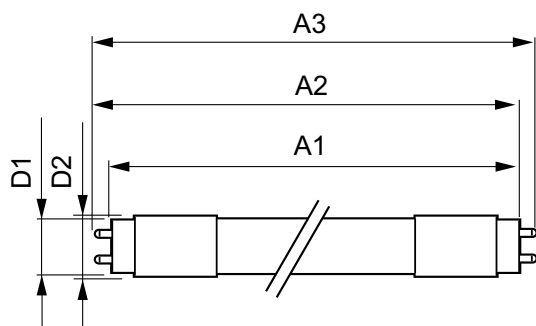

MASTER LEDtube EM/ Mains

MASTER LEDtube 600mm HO 8W830 T8

Philips MASTER LEDtube har en LED-lyskilde integreret i en traditionel lysstofrørsudformning. Dens unikke design skaber et perfekt ensartet visuelt look, som ikke kan skelnes fra traditionelle lysstofrør. Disse T8 LED-rør er det rette valg for fremragende ydeevne og er designet til at modstå hverdagens forhold. Store besparelser takket være lavt energiforbrug og en usædvanlig lang levetid, hvilket sikrer, at dette rør kan håndtere enhver krævende anvendelse.

Advarsler og sikkerhed

- BEMÆRKNINGER: Den generelle energieffektivitet og lysfordeling i alle installationer hvor disse lyskilder anvendes, afhænger af installationens design.

Produkt data

Generelle oplysninger	
Sokkel	G13 ROT (Rotating) [Medium Bi-Pin Fluorescent]
CE-mærke	Ja
Opfylder kravene i EU RoHS	Ja
Nominel levetid (nom.)	75000 h
Interval mellem tænd/sluk	200000
Plan	Sphere
Plan	MASTER
Lysteknisk	
Farvekode	830 [CCT af 3000 K]
Spredningsvinkel (nom.)	160 °
Lysstrøm (nom.)	1000 lm
Farvebetegnelse	Hvid (WH)

Godkendelser	RoHS compliance TUV CE mærkning KEMA Keur certificate
Energiforbrug kWh/1000 t.	8 kWh 1206979
Produktdata	
Fuldstændig produktkode	871869669747400
Ordreproduktnavn	MASTER LEDtube 600mm HO 8W830 T8
EAN/UPC – produkt	8718696697474
Ordrekode	69747400
Lokal ordrekode	2057806925
SAP-tæller – antal pr. pakke	1
Beskrivelse af lokal kode	MAS LEDtube 600mm HO 8W830 T8
Tæller – antal pakker pr. kasse (udvendig emballage)	10
SAP-materiale	929001307002
Kopier nettovægt (stykke)	0,120 kg

Målskitse

MASTER LEDtube 600mm HO 8W830 T8

Product	D1	D2	A1	A2	A3
MASTER LEDtube 600mm HO 8W830 T8	25,78 mm	28 mm	588,5 mm	595,5 mm	602,5 mm

Fotometriske data

Light Distribution Diagram

General uniform lighting