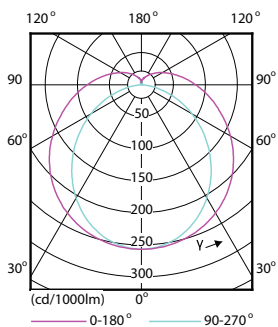

Målskitse

MASTER LEDtube 600mm HO 8W830 T8

Product	D1	D2	A1	A2	A3
MASTER LEDtube 600mm HO 8W830 T8	25,78 mm	28 mm	588,5 mm	595,5 mm	602,5 mm

Fotometriske data

Light Distribution Diagram

General uniform lighting

MASTER LEDtube EM/Mains

Fotometriske data

Spectral Power Distribution Colour

Levetid

Lumen Maintenance Diagram

FailureRate

Life Expectancy Diagram

LumenVsTc