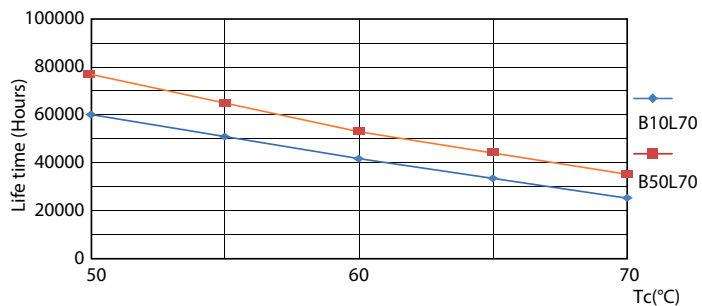

MASTER LEDtube EM/Mains

Levetid

LifetimeVsTc